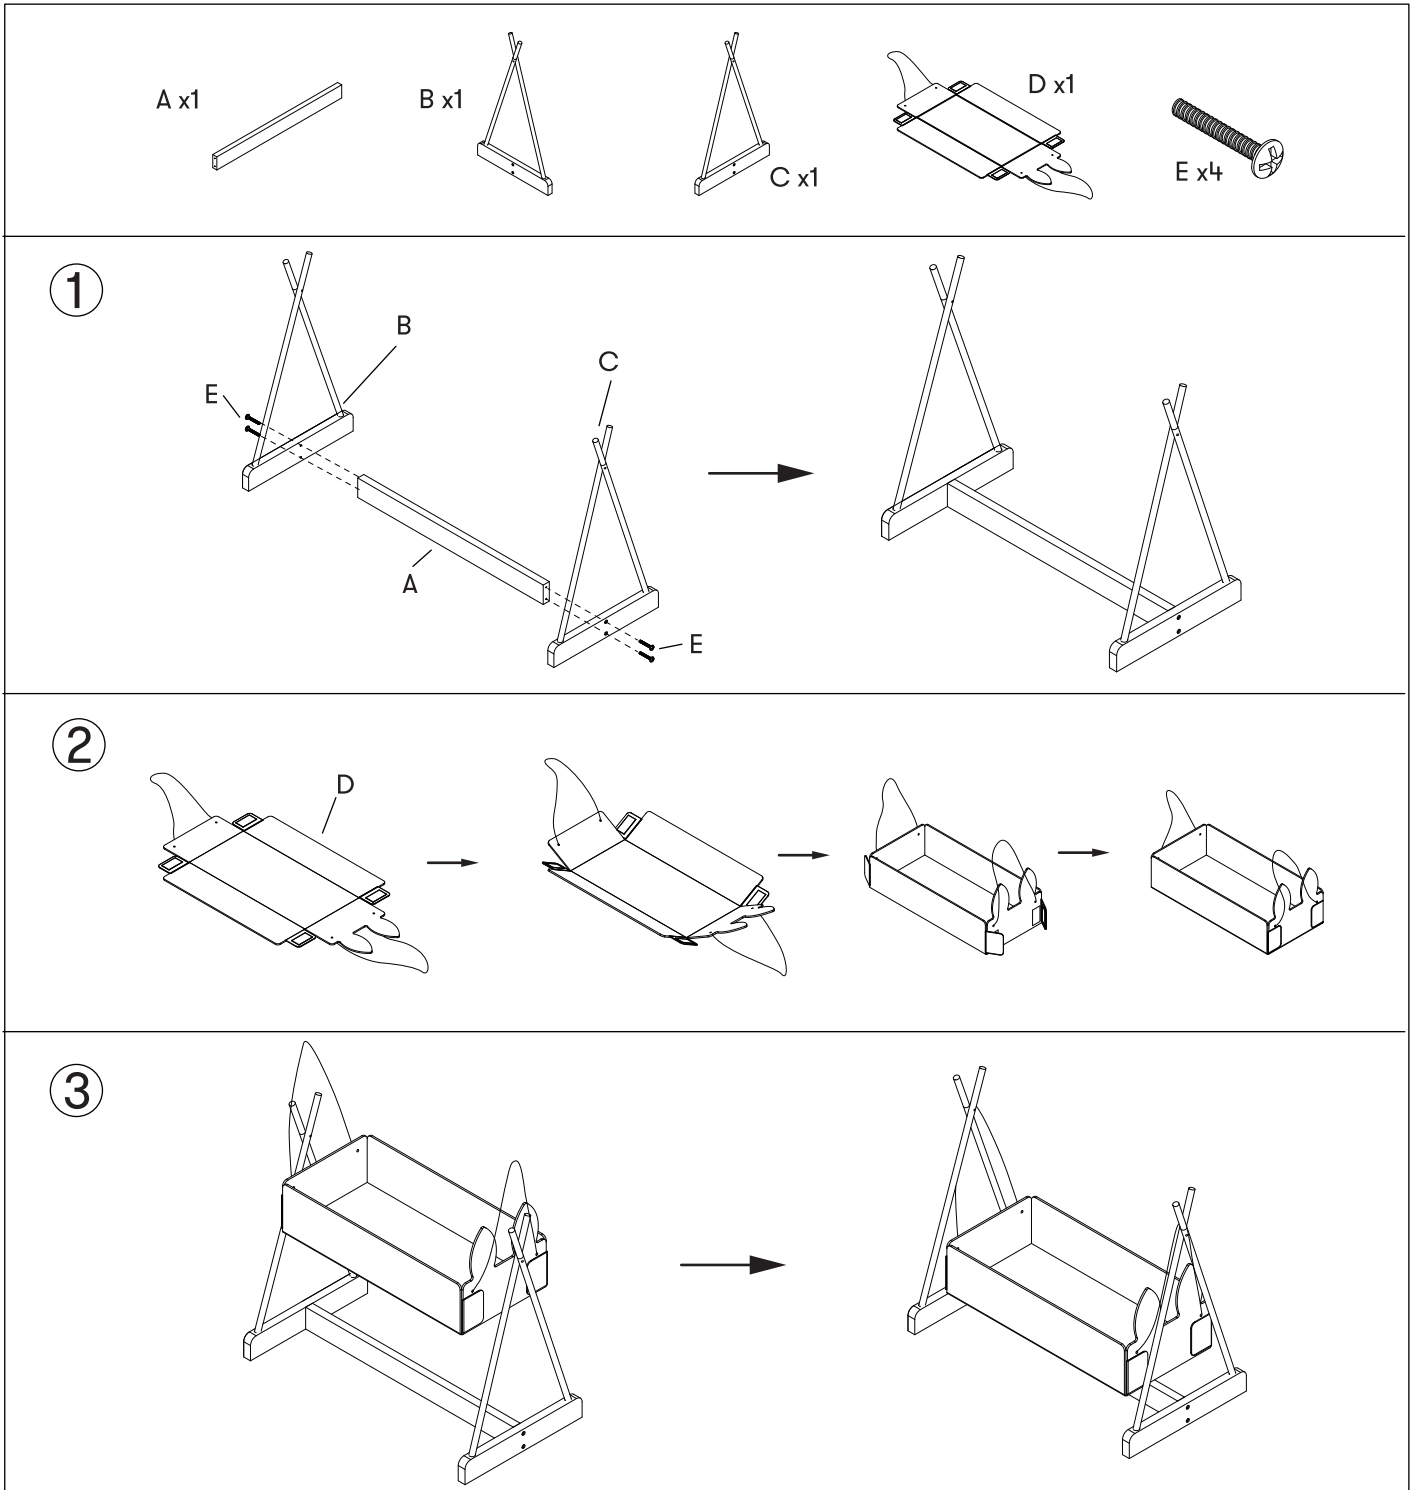

Skrållan®

Head office, Sweden: Micki Leksaker AB Industrivägen 7 SE-355 73 Gemla
Phone +46 (0)470 704150 E-mail: info@micki.se www.skrallan.se